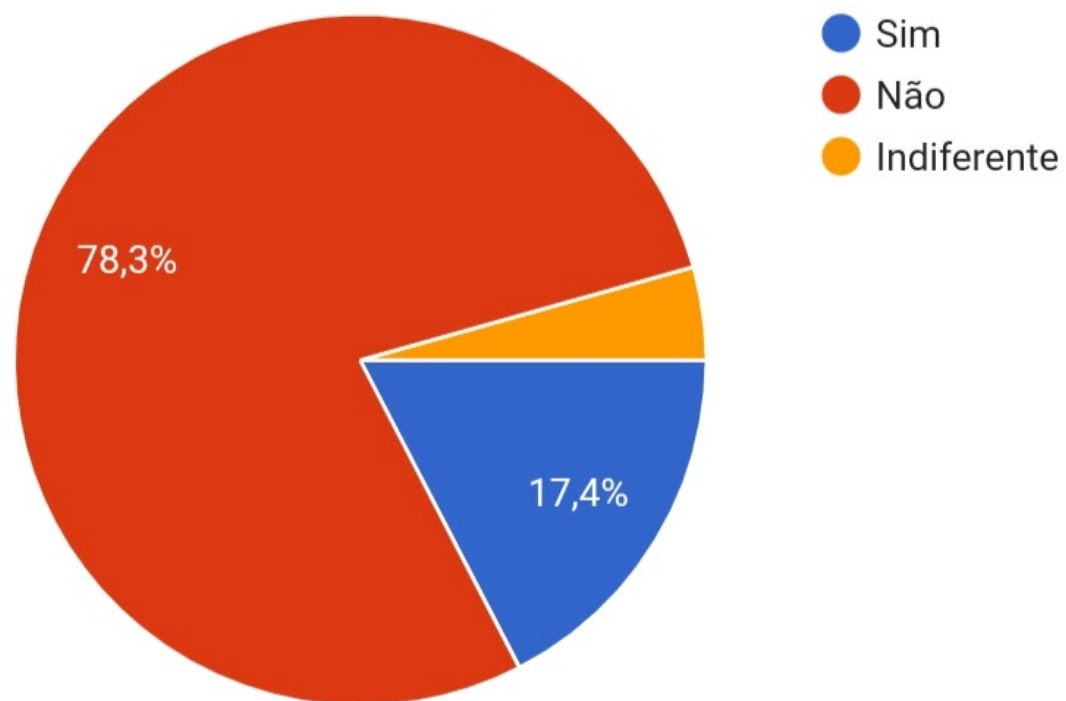

PESQUISA

CDL

Sua empresa acha que deveria ter expediente normal na quarta-feira 21/04 (Feriado Nacional - Tiradentes)?

46 respostas

Sua empresa acha que deveria ter expediente normal no sábado 01/05 (Feriado Nacional - Dia do Trabalhador)?